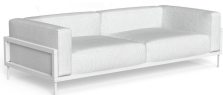

CLEO SOFT ALU SOFA / CODE: CLEALUDIV

40 KG | 1 UNIT | 1,58 MC

COVER
CLEALUDIVCOP

265 €

CLEALUDIV-C95
CLEALUDIV-C96W
CLEALUDIV-C53

Graphite-Dark grey
White-Silver
Green-Warm white

4.289 €

Width	Depth	Height	H. seat	H. cus		40" HC - 50 pcs
230	100	65	40	20	cm	
90,6	39,4	25,6	15,7	7,9	inch