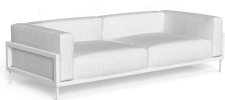

CLEO SOFT ALU SOFA / CODE: CLEALUDIV

COVER
CLELIVCOP

275 €

40 KG | 1 UNIT | 1,58 MC

CLEALUDIV-C95
CLEALUDIV-C96W
CLEALUDIV-C53

Graphite-Dark grey
White-Silver
Green-Warm white

4.289 €

Width | Depth | Height | H. seat | H. cus | 40" HC - 50 pcs

230 | 100 | 65 | 40 | 20 cm

90,6 | 39,4 | 25,6 | 15,7 | 7,9 inch

CLEO SOFT ALU POUF LIVING / CODE: CLEALUPUF

COVER
CLEALUPUCOP

135 €

15 KG | 1 UNIT | 0,42 MC

CLEALUPUF-C95
CLEALUPUF-C96W
CLEALUPUF-C53

Graphite-Dark grey
White-Silver
Green-Warm white

1.489 €

Width | Depth | Height | H. cus | 40" HC - 176 pcs

100 | 100 | 40 | 20 cm

39,4 | 39,4 | 15,7 | 7,87 inch