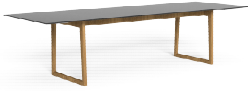

EVER TABLE H65 / CODE: EVETPH65

47 KG | 1+1 UNIT | 0,24 MC

COVER 300 €
EVETPH65COP

EVETPH65-L9-S27
EVETPH65-L9-S37
EVETPH65-L14-S27
EVETPH65-L14-S37
EVETPH65-L9-S17
EVETPH65-L9-S20
EVETPH65-L14-S17
EVETPH65-L14-S20

LAVA 4.589 €

40"HC - 100pcs

GRES 2.698 €

Width	Depth	Height	
90	90	65	cm
35,4	35,4	25,6	inch

EVER DINING TABLE 300X100 / CODE: EVETP300

202 KG | 1+1 UNIT | 0,38 MC

COVER 510 €
EVETP300COP

EVETP300-L9-S27
EVETP300-L9-S37
EVETP300-L14-S27
EVETP300-L14-S37
EVETP300-L9-S17
EVETP300-L9-S20
EVETP300-L14-S20
EVETP300-L14-S20

LAVA 14.684 €

40"HC - 60pcs

GRES 5.485 €

Width	Depth	Height	
300	100	76	cm
118,1	39,4	29,9	inch