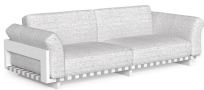

ARGO ALU SOFA / CODE: AGOALUDIV

48 KG | 1 UNIT | 1,68 MC

COVER 295 €
AGODIVCOP

AGOALUDIV-BI-C5
AGOALUDIV-GR-C5
AGOALUDIV-GR-C78
AGOALUDIV-RO-C11

White-mambo pearl 8.436 €
Graphite-mambo pearl
Graphite-plain mud
Red-mambo red 8.857 €

40"HC - 24pcs

Width	Depth	Height	Harm	Hseat	Hcush	
240	95	65	60	40	25	cm
94,5	37,4	25,6	23,6	15,7	9,8	inch