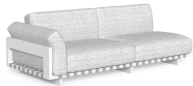

ARGO ALU SOFA DX / CODE: AGOALUDX

40 KG | 1 UNIT | 1,53 MC

COVER 275 €
AGODIVDXSCOP

AGOALUDX-BI-C5
AGOALUDX-GR-C5
AGOALUDX-GR-C78
AGOALUDX-RO-C11

White-Mambo pearl 7.253 €
Graphite-Mambo pearl
Graphite-Plain mud
Red-Mambo red 7.615 €

40"HC - 36pcs

Width	Depth	Height	Harm	Hseat	H.cush.	
218	95	65	60	40	25	cm
85,8	37,4	25,6	23,6	15,7	9,8	inch