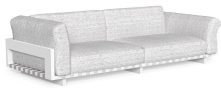

ARGO ALU SOFA CORNER DX / CODE: AGOALUANGDX

48 KG | 1 UNIT | 1,68 MC

COVER 295 €
AGOANGDXSXCOP

AGOALUANGDX-BI-C5
AGOALUANGDX-GR-C5
AGOALUANGDX-GR-C78
AGOALUANGDX-RO-C11

White-Mambo pearl 8.678 €
Graphite-Mambo pearl
Graphite-Plain mud
Red-Mambo red 9.108 €

40"HC - 24pcs

Width	Depth	Height	Harm	Hseat	Hcush.	
240	95	65	60	40	25	cm
94,5	37,4	25,6	23,6	15,7	9,8	inch