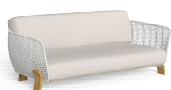

ARGO WOOD SOFA LOVE SEAT / CODE: AGODIVLOV

28 KG | 1 UNIT | 1,32 MC

COVER 250 €
AGODIVLOVCOP

AGODIVLOV-L1-C123
AGODIVLOV-L2-C5
AGODIVLOV-L2-C123
AGODIVLOV-L2-C130
AGODIVLOV-L2-C131
AGODIVLOV-L2-C181

Palissandro-White beige 5.363 €
Natural teak-Mambo pearl
Natural teak-White beige
Natural teak-Plain white
Natural teak-Ocean blue
Natural teak-Reggae ivory

40"HC - 36pcs

Width	Depth	Height	Hseat	H.cush.	
185	95	76	38	23	cm
72,8	37,4	29,9	15,0	9,1	inch