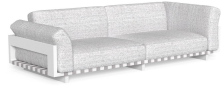

ARGO ALU SOFA CORNER SX / CODE: AGOALUANGSX

48 KG | 1 UNIT | 1,68 MC

COVER 295 €
AGOANGDXSXCOP

AGOALUANGSX-BI-C5
AGOALUANGSX-GR-C5
AGOALUANGSX-GR-C78
AGOALUANGSX-RO-C11

White-Mambo pearl 8.678 €
Graphite-Mambo pearl
Graphite-Plain mud
Red-Mambo red 9.108 €

40"HC - 24pcs

Width	Depth	Height	Harm	Hseat	Hcush.	
240	95	65	60	40	25	cm
94,5	37,4	25,6	23,6	15,7	9,8	inch